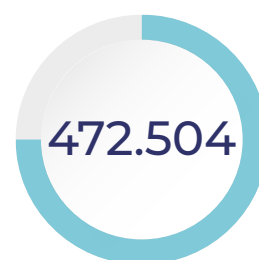

WEB*

Visites

Usuaris

Sessions

XARXES SOCIALS

Seguidors

.cat

2.596